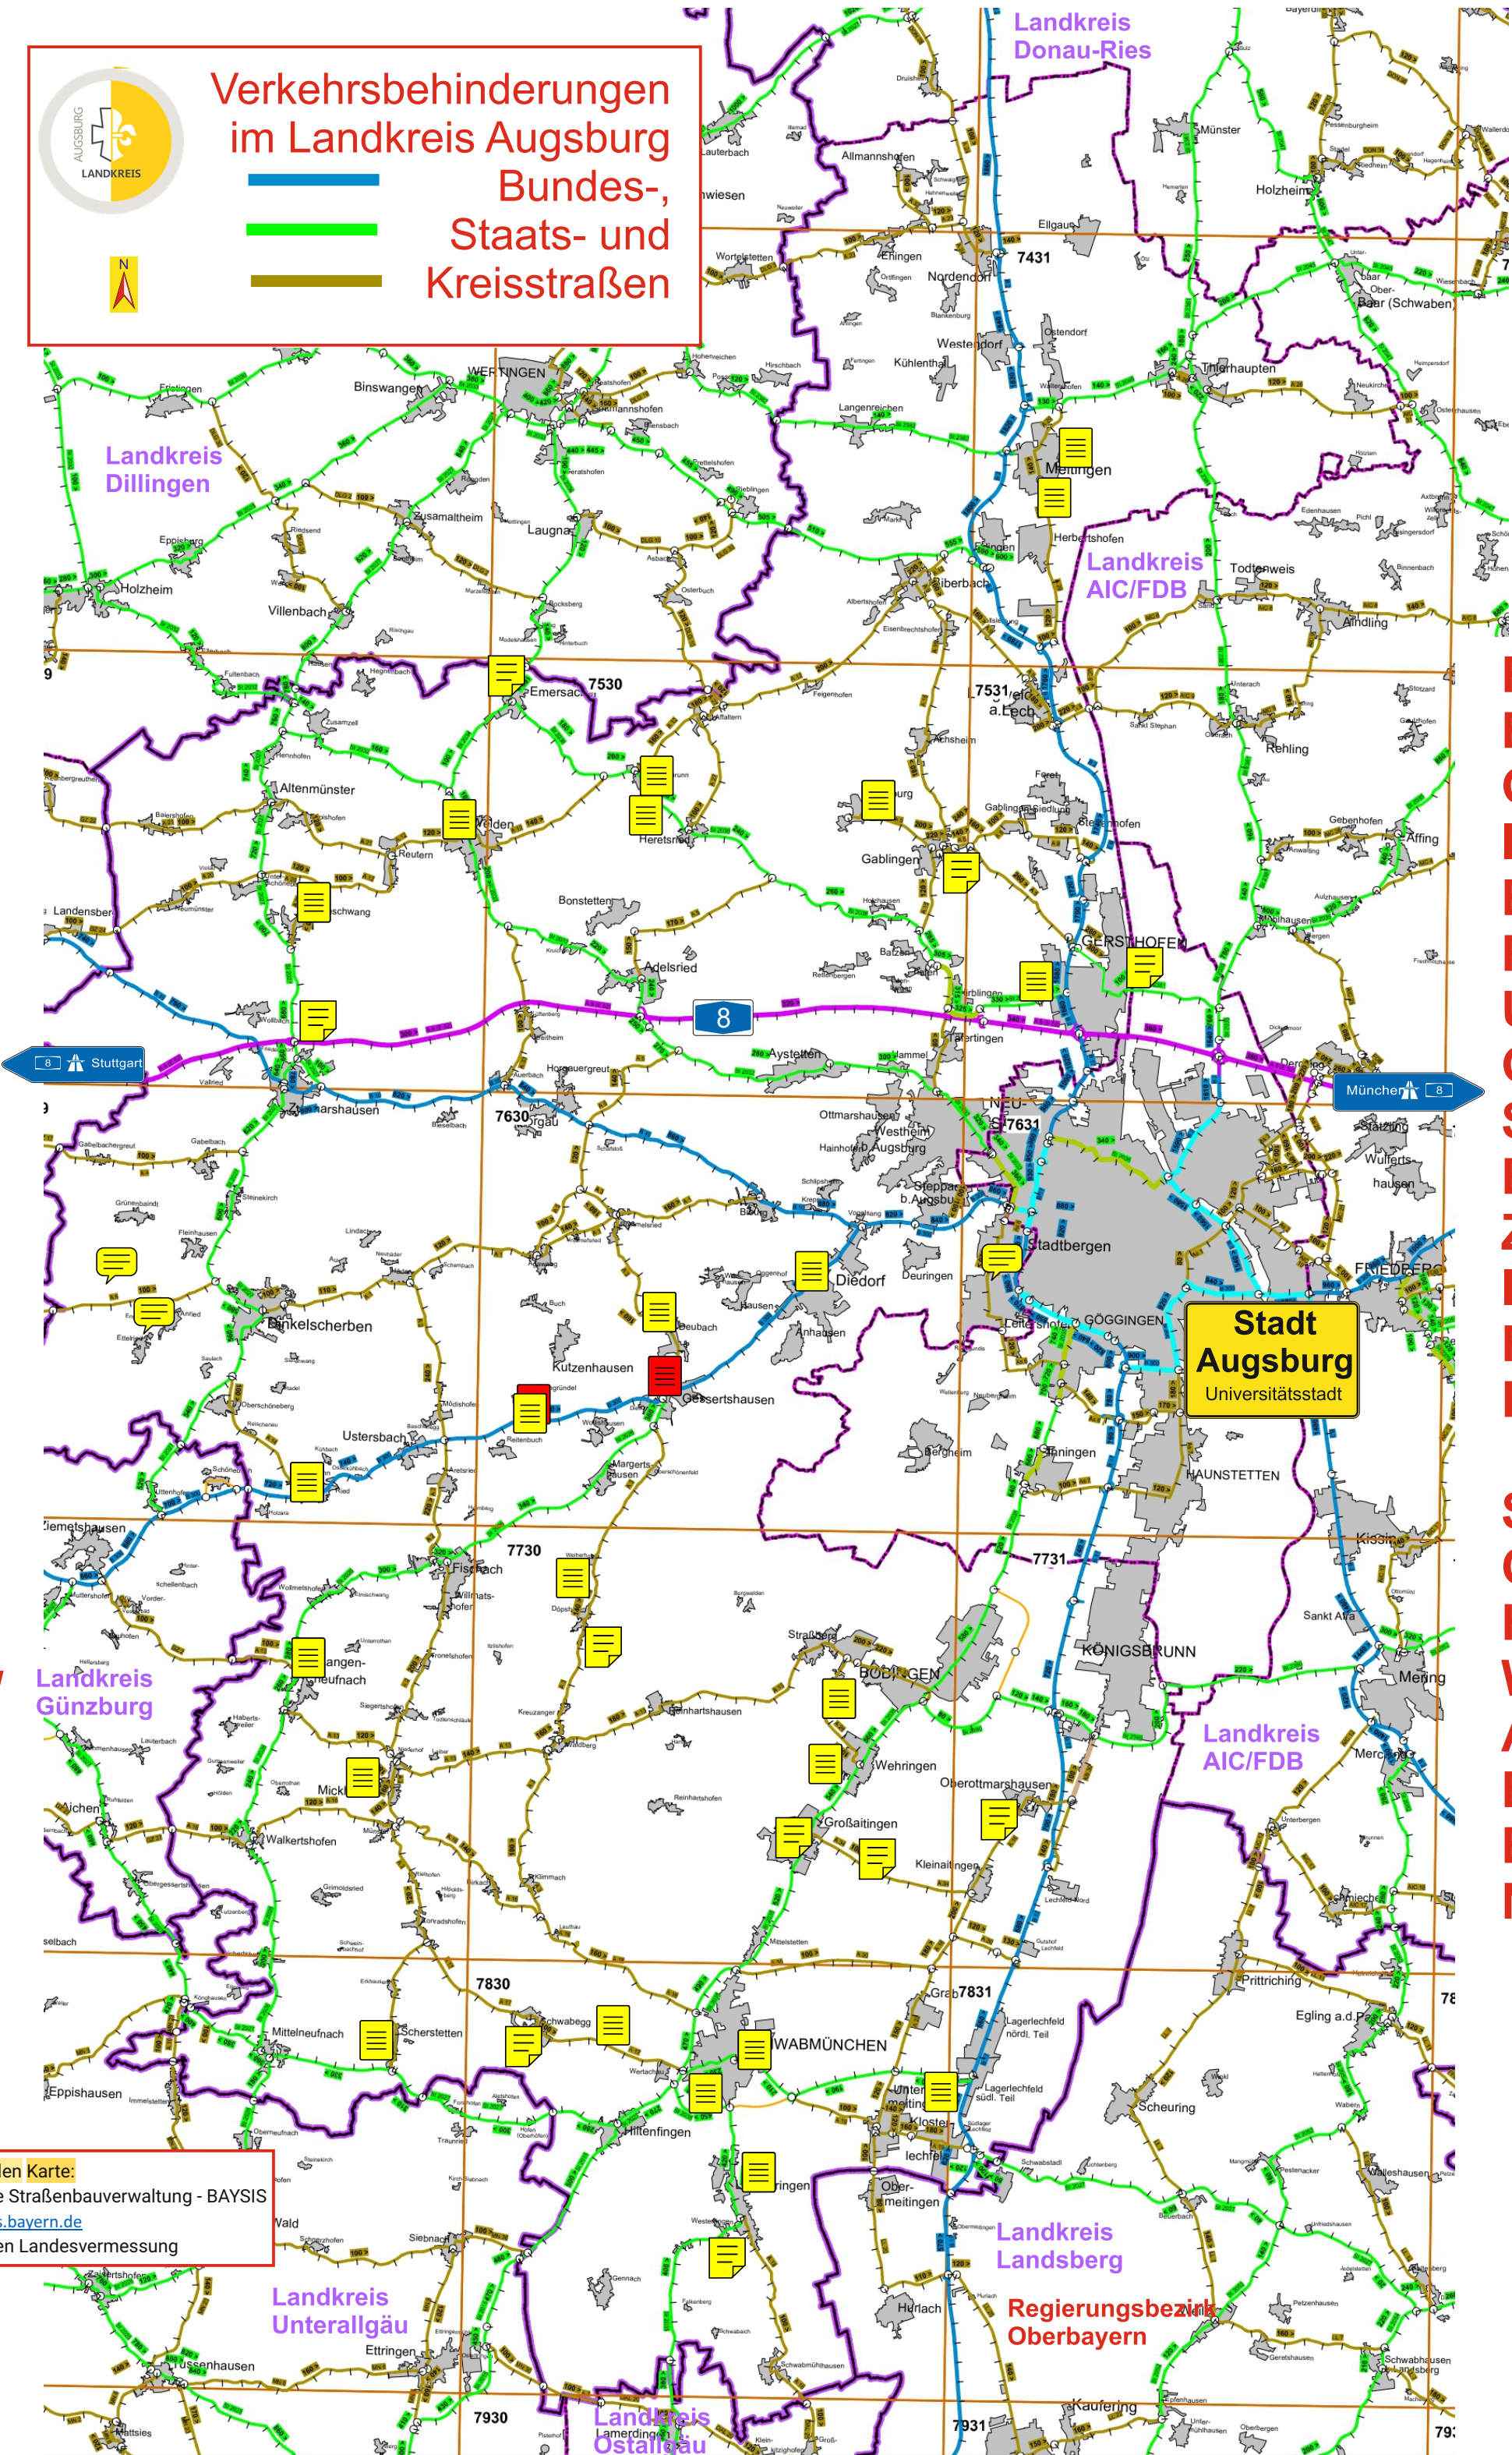

**Verkehrsbehinderungen
im Landkreis Augsburg**

**Bundes-,
Staats- und
Kreisstraßen**

Legend:
— Bundesstraßen
— Staatsstraßen
— Kreisstraßen

REGIERUNGSBEZIRK S CHWABEN

REGIERUNGSBEZIRK S CHWABEN

Datenquellen Karte:
 Bayerische Straßenbauverwaltung - BAYSIS
www.baysis.bayern.de
 Bayerischen Landesvermessung

Landkreis Landsberg
 Regierungsbezirk Oberbayern

Landkreis Unterallgäu

Landkreis Ostallgäu

Stadt Augsburg
 Universitätsstadt